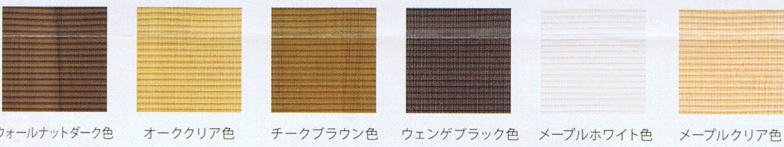

NEW

Cタイプ NEWデザイン登場

クラフト 浮出し仕上げ

◆ガラス ◆パネル

M-HG M-HM M-HF

【固定枠155mm巾】

セット価格 ¥85,500 (税抜)

【固定枠155mm巾】

セット価格 ¥65,500 (税抜)

シートの表面に伝統的なかんざめ「鮎目」を表現

カラーラインナップはシンプルセレクションの6色です。

NEW

ワンプライスで選べる シンプルセレクション

7デザイン×6色

価格はワンプライス!

最高ディティール・NEWデザイン!

◆パネル ◆ガラス

M-CR/CE M-XF/LF M-CW M-CY/CH M-CK M-XG M-XM/LM

【固定枠155mm巾】

セット価格 ¥50,500 (税抜)

【固定枠155mm巾】

セット価格 ¥70,500 (税抜)

NEW

無垢キッチンに オーク・メープルが新登場!