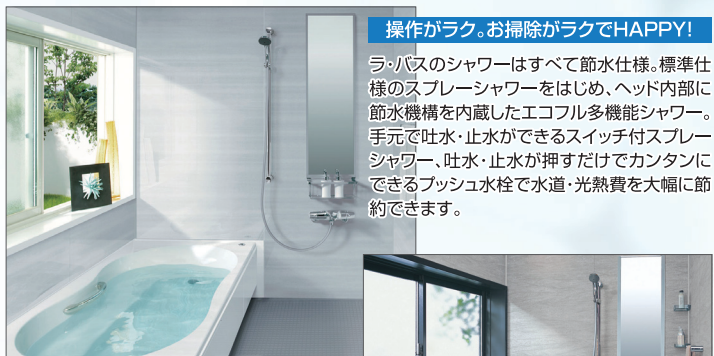

リフォームしませんか?

操作がラク。お掃除がラクでHAPPY!

ラ・バスのシャワーはすべて節水仕様。標準仕様様のスプレーシャワーをはじめ、ヘッド内部に節水機構を内蔵したエコフル多機能シャワー。手で吐水・止水ができるスイッチ付スプレーシャワー。吐水・止水が押すだけでカンタンにできるフッシュ水栓で水道・光熱費を大幅に節約できます。

快適で安心な浴室空間でHAPPY!

サーモフロア

バスルームの不満、冷たい床を解決。光熱費ゼロで床がヒヤッとしない。

ライフスタイルやお好みに合わせて選べる壁パネル

価格応談・詳しくはお電話を!!

キッチン LIXIL sunwave amiy

〈アミイ〉は使う人の動きや気持ちを考えて作られたキッチンだから、調理も片付けもとってもスムーズ。毎日のお手入れがラクなうえ、賢く省エネできるんです

カラーも質感も手触りも多彩な10シリーズ・45デザインから、お好みの扉をセレクトしましょう。

今までゴチャゴチャしていたから、まずはスッキリしまえることが大事だったけど、ふとそれだけじゃ、足りないって思った。いつも使うものをしまうんだから、やっぱりラクに取り出せないとね。

私の大好きな場所だから、
キッチンはぜったい
気に入った色にしたかったんだ

価格応談・詳しくはお電話を!!

トイレ LIXIL INAX アメージュZ

年間約13,800円の水道代を節約できる超節水ECO5トイレ。抗菌加工と汚れにくい加工を施しているのでお掃除も楽々。人気の脱臭機能付温水洗浄便座もついたのでおすすめプランです。

お掃除リフトアップですき間掃除がスムーズ

INAXならしっかり上がって、しっかり拭ける。お掃除ができなかったすき間汚れが奥まで楽に拭き取れて、気になるニオイの元もカットします